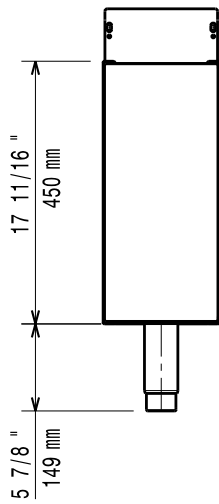

- Stödskena till underskåp för minskat antal ben/hjul, 800mm PNC 206367
- Stödskena till underskåp för minskat antal ben/hjul, 1200mm PNC 206368
- Stödskena till underskåp för minskat antal ben/hjul, 1600mm PNC 206369
- Ryggplåtar, 600mm PNC 206373
- Ryggplåtar, 800mm PNC 206374
- Ryggplåtar, 1000mm PNC 206375
- Ryggplåtar, 1200mm PNC 206376
- - NOT TRANSLATED - PNC 206431
- 2 st sidopaneler höjd 700 djup 700mm PNC 216000

Front

Sida

Topp

Viktig information

Yttermått, bredd 371210 (E7BANB00C0)	200 mm
Yttermått, djup	550 mm
Yttermått, höjd	600 mm
Nettovikt:	15 lbs (7 kg)